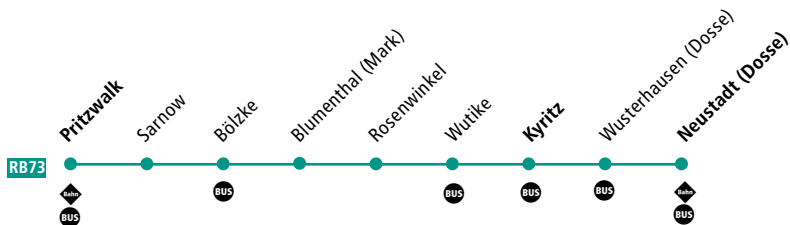

RB73	Samstag, Sonntag / Feiertag				
Fahrtnummer	62007	62015	62023	62031	
<i>Anschluss ab Pritzwalk</i>					
RE6 a. Ri. Wittstock	an	11.19	15.19	19.19	
RB74 a. Ri. Meyenburg	an	11.10	15.10	19.10	
Pritzwalk	ab	11.35	15.35	19.35	
Sarnow	x	11.40	15.40	19.40	
Bölzke	x	11.43	15.43	19.43	
Blumenthal (Mark)	x	11.49	15.49	19.49	
Rosenwinkel	x	11.54	15.54	19.54	
Wutike	x	11.58	15.58	19.58	
Kyritz	an	12.05	16.05	20.05	
Kyritz	ab	08.14	12.14	16.14	20.14
Wusterhausen (Dosse)		08.23	12.23	16.23	20.23
Neustadt (Dosse)	an	08.27	12.27	16.27	20.27
<i>Anschluss ab Neustadt (Dosse)</i>					
RE2 in Ri. Berlin	ab	08.37	12.37	16.37	20.37

x Bedarfshalt, Halt nur auf Verlangen. Rechtzeitig Stop-Taste betätigen oder gut sichtbar auf dem Bahnsteig stehen.
An gesetzlichen Feiertagen fahren die Züge wie sonntags.

x Bedarfshalt, Halt nur auf Verlangen. Rechtzeitig Stop-Taste betätigen oder gut sichtbar auf dem Bahnsteig stehen.
a Zug fährt ab Pritzwalk weiter nach Meyenburg.
b Zug fährt von Meyenburg durchgehend bis Neustadt (Dosse).
An gesetzlichen Feiertagen fahren die Züge wie sonntags.