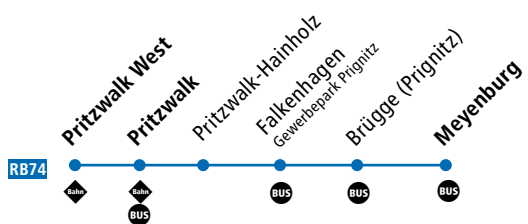

RB74	Montag – Freitag					Sa., So. / Feiertag			
Fahrtnummer	62033	62035	62039	62041	62043	62037	62041	62045	
Verkehrshinweise	a					d	d	d	
Meyenburg	ab	07.10	08.47	12.47	14.47	16.47	10.47	14.47	18.47
Brügge (Prignitz)	X	07.17	08.54	12.54	14.54	16.54	10.54	14.54	18.54
Falkenhagen	X	07.23	09.00	13.00	15.00	17.00	11.00	15.00	19.00
Gewerbepark Prignitz									
Pritzwalk-Hainholz	Xs	I	09.06	13.06	15.06	17.06	11.06	15.06	19.06
Pritzwalk	an	07.32	09.10	13.10	15.10	17.10	11.10	15.10	19.10
Pritzwalk	ab	07.35							
Pritzwalk West	an	07.37							
<i>Anschluss ab Pritzwalk</i>									
RB73 in Ri. Neustadt (D)	ab			15.35			11.35	15.35	19.35
RE6 in Ri. Wittenerberge	ab	08.20	09.20	13.20	15.20	17.20	11.20	15.20	19.20
RE6 in Ri. Wittstock		07.40	09.40	13.40	15.40	17.40	11.40	15.40	19.40

a Zug fährt Montag bis Freitag zw. Pritzwalk West und Pritzwalk nur an Schultagen
X Bedarfshalt, Halt nur auf Verlangen. Rechtzeitig Stop-Taste betätigen oder gut sichtbar auf dem Bahnsteig stehen:
Xs Halt nur 14. April bis 05. November und nur Bedarfshalt:
c Zug fährt Sa, So und Feiertags von Neustadt (Dosse) durchgehend nach Meyenburg
d Zug fährt Sa, So und Feiertags ab Pritzwalk weiter nach Neustadt (Dosse)
An gesetzlichen Feiertagen fahren die Züge wie sonntags.