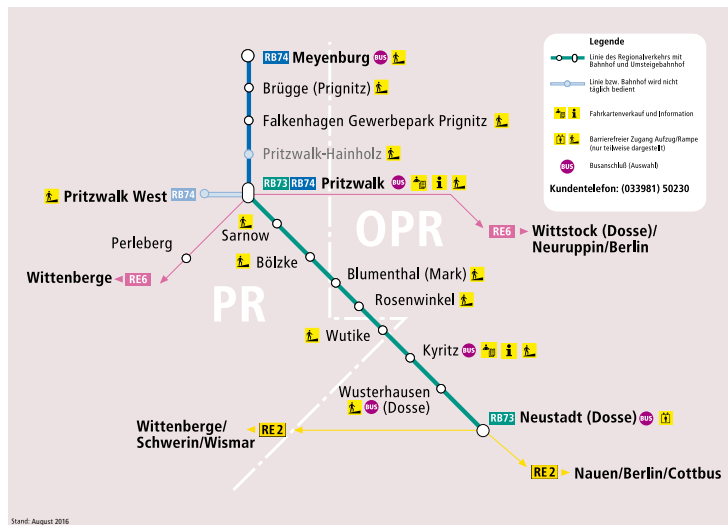

Streckenübersicht

Stand: August 2016

RB73·RB74

Neustadt (D.) ↔ Pritzwalk
↔ Meyenburg

Fahrplan
Gültig ab 11. Dezember 2016

RB73 Neustadt (Dosse) ↔ Kyritz ↔ Pritzwalk
RB74 (Pritzwalk West) ↔ Pritzwalk ↔ Meyenburg

Unterwegs mit Bus und Bahn

Entdecken Sie die schönsten Seiten der Landkreise Prignitz und Ostprignitz-Ruppin. Mit unseren Ausflugsflyern und Veranstaltungstipps sind Sie immer auf dem neuesten Stand.

Spannende Ausflugsideen finden Sie auch vier Mal im Jahr in unserem Kundenmagazin.

Alle Medien sowie regelmäßige Veranstaltungstipps finden Sie jederzeit unter www.hanseatische-eisenbahn.de.